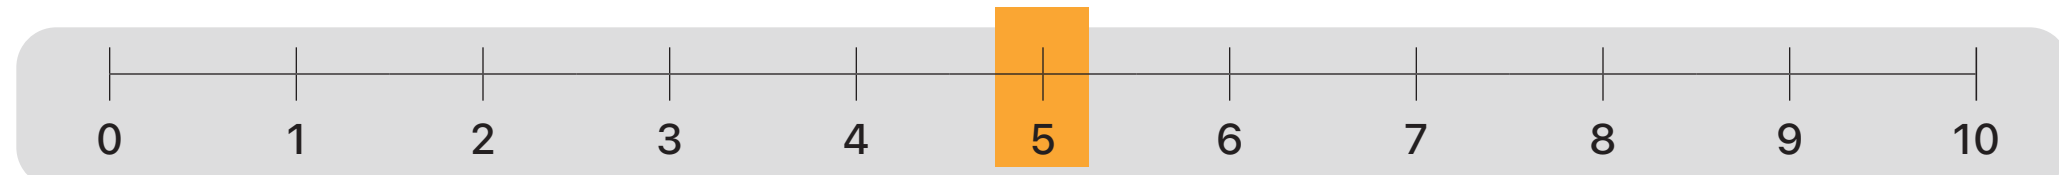

SKIN+

"Skincare mentre dormi, unisce il comfort del memory termosensibile a un trattamento antibatterico per la tua pelle."

SINGOLO

80 cm

€ **730**

PIAZZA E MEZZA

120 cm

€ **1095**

MATRIMONIALE

160 cm

€ **1460**

SS2B (1 cm)

MEMORY FOAM (5 cm)

K-FOAM PORTANTE (7 cm)

K-FOAM SCHIUMATO (7 cm)

K-FOAM (2 cm)

1

2

3

4

5

ADATTO A
RETI ELETTRICHE

SFODERABILE
SUI 4 LATI

ANTI ACARO

ANTIDECUBITO

TRASPIRANTE

NO CFC

RIGIDITÀ

SOFT

ANATOMICO

ORTOPEDICO