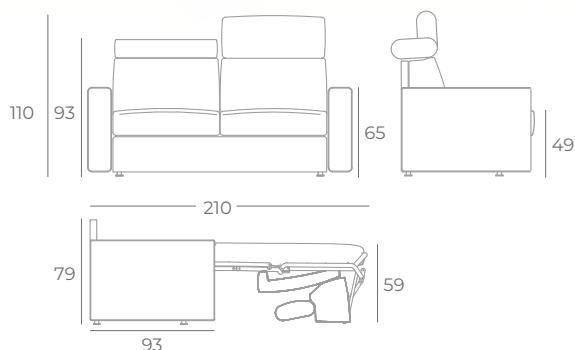

# Crazy

3 POSTI | 3 POSTI MAXI

FABRIC SUGGESTION

DIVANO  
Sofa

Atene 16

PROFILO  
Piping

Acapulco 20

CAT.A

Dalle linee minimal e contemporanee il divano letto Crazy vanta uno schienale imbottito e dei poggiatesta con diversi gradi di inclinazione per darti il massimo della comodità come divano e un materasso alto 20 cm per il relax delle tue notti.