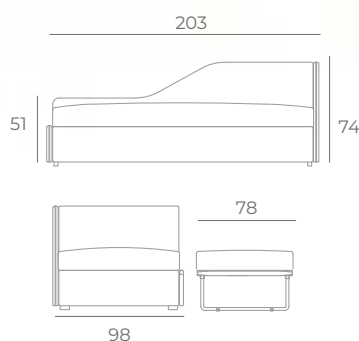

EASY LINE

Audrey

LETTO

FABRIC SUGGESTION

DIVANO
Sofa

Artigua 09

CAT.A

RETE A DOGHE
Wooden slats

SFODERABILE
Removable cover

h.17 MAT. AUDREY
MAT. LETTO SUPERIORE
Upper bed mattress

h.13 MAT. AUDREY
MAT. LETTO INFERIORE
Lower bed mattress

Audrey è un letto imbottito perfetto per la camera dei ragazzi che potranno usarlo sia come letto che come divano. Il letto è proposto con un cassettone o con un secondo letto estraibile.

Audrey is an upholstered bed perfect for the children's room that can be used both as a bed and as a sofa. The bed is available with drawer or with a second pull-out bed.