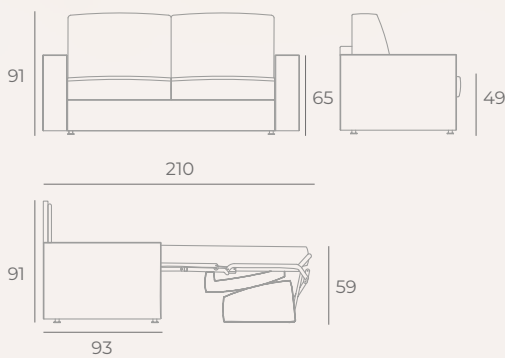

EASY LINE

Brian Plus

3 POSTI | 3 POSTI MAXI

FABRIC SUGGESTION

DIVANO
Sofa

Antigua 11

PROFILO
Piping

Antigua 19

CAT.A

TESTIERA INTEGRATA
Integrated headboard

SFODERABILE
Removable cover

VANO CONTENITORE
PER CUSCINI
Pillows storage

h.20 MAT. BRIAN