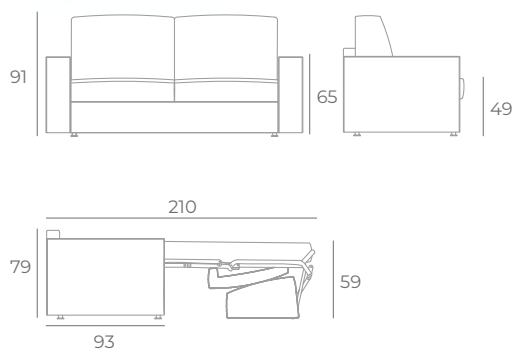

## Extrafit

LENZUOLO DI SOTTO  
in 100% Jersey di Cotone Stretch

*FITTED SHEET in 100% stretch cotton jersey*

EASY LINE

# Brian

3 POSTI | 3 POSTI MAXI

FABRIC SUGGESTION

DIVANO  
Sofa

Acapulco 07

PROFILO  
Piping

Acapulco 01

CATIA

Divano letto matrimoniale con profili a contrasto, che unisce la comodità di un divano 3 posti o 3 posti maxi al comfort di un letto con materasso alto 20 cm.

*Double sofa bed with contrasting piping, which combines the comfort of a 3 seats or a 3 maxi seats sofa to the comfort of a bed with 20 cm thick mattress.*