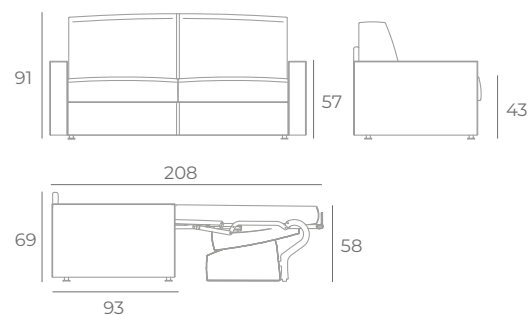

EASY LINE

Break

3 POSTI | 3 POSTI MAXI

FABRIC SUGGESTION

DIVANO
Sofa

Acapulco 20

PROFILO
Piping

Acapulco 19

CATLA

BRACCIOLI **MIDI** con profilo
Armrests **MIDI** with piping

SFODERABILE
Removable cover

VANO CONTENITORE
PER CUSCINI
Pillows storage

h.15 MAT. BREAK