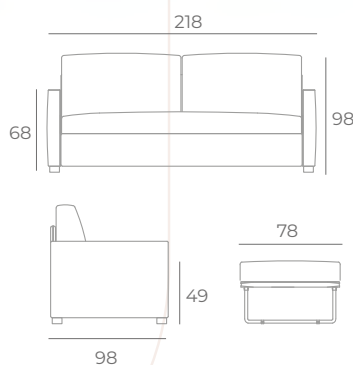

## FABRIC SUGGESTION

DIVANO  
Sofa

Arena 12

CATA

BRACCIOLI **SLIM** senza profilo  
Armrests **SLIM** without piping

 RETE A DOGHE  
Wooden slats

 SFODERABILE  
Removable cover

 **h.17** MAT. AUDREY  
MAT. LETTO SUPERIORE  
Upper bed mattress