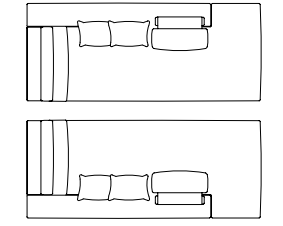

Misure penisola (cm)
Chaise longue measures (cm)
Mesures chaise longue (cm)
Chaiselongue masse (cm)

105 x 170	h 75/90
------------------	---------

PENISOLA ANGOLO DX/SX 200 CON CUSCINO E SCHIENALINO CON RULLO
CORNER CHAISE LONGUE RH/LH 200 WITH CUSHION AND CUSHION WITH ROLL
CHAISE LONGUE D'ANGLE DROITE OU GAUCHE 200 AVEC COUSSIN CARRÉ ET COUSSIN DOS AVEC ROULEAU - CHAISERLONGUE RECHTS ODER LINKS 200 MIT EIN KISSEN UND EIN RÜCKENKISSEN MIT ROLLE

Misure penisola (cm)
Chaise longue measures (cm)
Mesures chaise longue (cm)
Chaiselongue masse (cm)

105 x 200	h 75/90
------------------	---------

PENISOLA ANGOLO DX/SX 220 CON CUSCINO E SCHIENALINO CON RULLO
CORNER CHAISE LONGUE RH/LH 220 WITH CUSHION AND CUSHION WITH ROLL
CHAISE LONGUE D'ANGLE DROITE OU GAUCHE 220 AVEC COUSSIN CARRÉ ET COUSSIN DOS AVEC ROULEAU - CHAISERLONGUE RECHTS ODER LINKS 220 MIT EIN KISSEN UND EIN RÜCKENKISSEN MIT ROLLE

Misure penisola (cm)
Chaise longue measures (cm)
Mesures chaise longue (cm)
Chaiselongue masse (cm)

105 x 220	h 75/90
------------------	---------

PENISOLA ANGOLO DX/SX 250 CON CUSCINO E SCHIENALINO CON RULLO
CORNER CHAISE LONGUE RH/LH 250 WITH CUSHION AND CUSHION WITH ROLL
CHAISE LONGUE D'ANGLE DROITE OU GAUCHE 250 AVEC COUSSIN CARRÉ ET COUSSIN DOS AVEC ROULEAU - CHAISERLONGUE RECHTS ODER LINKS 250 MIT EIN KISSEN UND EIN RÜCKENKISSEN MIT ROLLE