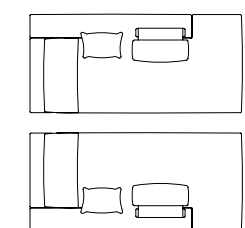

Slim	174 x 106	h 87
Standard	190 x 106	h 87

PENISOLA ANGOLO DX/SX 170 CON CUSCINO E SCHIENALINO CON RULLO

CORNER CHAISE LONGUE RH/LH 170 WITH CUSHION AND CUSHION WITH ROLL
CHAISE LONGUE D'ANGLE DROITE OU GAUCHE 170 AVEC COUSSIN CARRÉ ET COUSSIN DOS AVEC ROULEAU - CHAISERLONGUE RECHTS ODER LINKS 170 MIT EIN KISSEN UND EIN RÜCKENKISSEN MIT ROLLE

Misure penisola (cm)
Chaise longue measures (cm)
Mesures chaise longue (cm)
Chaiselongue masse (cm)

105 x 170	h 87
-----------	------

PENISOLA ANGOLO DX/SX 200 CON CUSCINO E SCHIENALINO CON RULLO

CORNER CHAISE LONGUE RH/LH 200 WITH CUSHION AND CUSHION WITH ROLL
CHAISE LONGUE D'ANGLE DROITE OU GAUCHE 200 AVEC COUSSIN CARRÉ ET COUSSIN DOS AVEC ROULEAU - CHAISERLONGUE RECHTS ODER LINKS 200 MIT EIN KISSEN UND EIN RÜCKENKISSEN MIT ROLLE

Misure penisola (cm)
Chaise longue measures (cm)
Mesures chaise longue (cm)
Chaiselongue masse (cm)

105 x 200	h 87
-----------	------

PENISOLA ANGOLO DX/SX 220 CON CUSCINO E SCHIENALINO CON RULLO

CORNER CHAISE LONGUE RH/LH 220 WITH CUSHION AND CUSHION WITH ROLL
CHAISE LONGUE D'ANGLE DROITE OU GAUCHE 220 AVEC COUSSIN CARRÉ ET COUSSIN DOS AVEC ROULEAU - CHAISERLONGUE RECHTS ODER LINKS 220 MIT EIN KISSEN UND EIN RÜCKENKISSEN MIT ROLLE

Misure penisola (cm)
Chaise longue measures (cm)
Mesures chaise longue (cm)
Chaiselongue masse (cm)

105 x 220	h 87
-----------	------

PENISOLA ANGOLO DX/SX 250 CON CUSCINO E SCHIENALINO CON RULLO

CORNER CHAISE LONGUE RH/LH 250 WITH CUSHION AND CUSHION WITH ROLL
CHAISE LONGUE D'ANGLE DROITE OU GAUCHE 250 AVEC COUSSIN CARRÉ ET COUSSIN DOS AVEC ROULEAU - CHAISERLONGUE RECHTS ODER LINKS 250 MIT EIN KISSEN UND EIN RÜCKENKISSEN MIT ROLLE