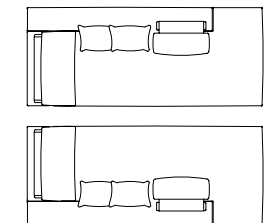

Misure penisola (cm)
Chaise longue measures (cm)
Mesures chaise longue (cm)
Chaiselongue masse (cm)

105 x 170	h 87
-----------	------

PENISOLA ANGOLO DX/SX 200 CON CUSCINO E SCHIENALINO CON RULLO

CORNER CHAISE LONGUE RH/LH 200 WITH CUSHION AND
CUSHION WITH ROLL
CHAISE LONGUE D'ANGLE DROITE OU GAUCHE 200
AVEC COUSSIN CARRÉ ET COUSSIN DOS AVEC ROULEAU -
CHAISELONGUE RECHTS ODER LINKS 200 MIT EIN KISSEN
UND EIN RÜCKENKISSEN MIT ROLLE

Misure penisola (cm)
Chaise longue measures (cm)
Mesures chaise longue (cm)
Chaiselongue masse (cm)

105 x 200	h 87
-----------	------

PENISOLA ANGOLO DX/SX 220 CON CUSCINO E SCHIENALINO CON RULLO

CORNER CHAISE LONGUE RH/LH 220 WITH CUSHION AND
CUSHION WITH ROLL
CHAISE LONGUE D'ANGLE DROITE OU GAUCHE 220
AVEC COUSSIN CARRÉ ET COUSSIN DOS AVEC ROULEAU -
CHAISELONGUE RECHTS ODER LINKS 220 MIT EIN KISSEN
UND EIN RÜCKENKISSEN MIT ROLLE

Misure penisola (cm)
Chaise longue measures (cm)
Mesures chaise longue (cm)
Chaiselongue masse (cm)

105 x 220	h 87
-----------	------

PENISOLA ANGOLO DX/SX 250 CON CUSCINO E SCHIENALINO CON RULLO

CORNER CHAISE LONGUE RH/LH 250 WITH CUSHION AND
CUSHION WITH ROLL
CHAISE LONGUE D'ANGLE DROITE OU GAUCHE 250
AVEC COUSSIN CARRÉ ET COUSSIN DOS AVEC ROULEAU -
CHAISELONGUE RECHTS ODER LINKS 250 MIT EIN KISSEN
UND EIN RÜCKENKISSEN MIT ROLLE