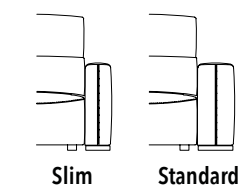

LONG ISLAND

BRACCIOLI
ARMRESTS - ACCOUDOIRS - ARMLEHNEN

DIVANO 3 SEDUTE MEDIUM
SOFA WITH 3 MEDIUM SEATS
CANAPÉ AVEC 3 ASSISES MEDIUM
SOFA MIT 3 MEDIUM SITZER