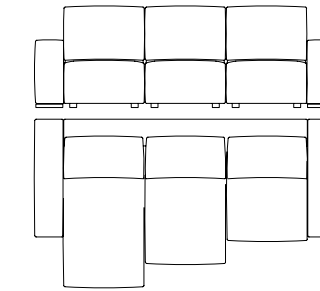

Slim	274 x 106	h 87
Standard	290 x 106	h 87

DIVANO 3 SEDUTE MEDIUM CON PENISOLA REVERSIBILE 165

SOFA WITH 3 MEDIUM SEATS AND REVERSIBLE CHAISE LONGUE 165 - CANAPÉ AVEC 3 ASSISES MEDIUM ET CHAISE LONGUE REVERSIBLE 165 - SOFA MIT 3 MEDIUM SITZER UND REVERSIBEL CHAISERLONGUE 165

Misure comprensive di braccioli (cm)
Measures with armrests (cm)
Mesures avec accoudoirs (cm)
Masse mit Armlehnen (cm)

Slim	274 x 165	h 87
Standard	290 x 165	h 87

DIVANO 3 SEDUTE SMALL

SOFA WITH 3 SMALL SEATS
CANAPÉ AVEC 3 ASSISES SMALL
SOFA MIT 3 SMALL SITZER