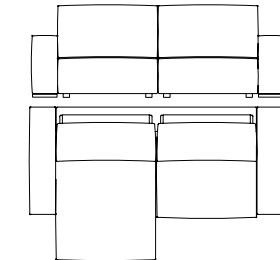

DIVANO 2 SEDUTE LARGE

SOFA WITH 2 LARGE SEATS
CANAPÉ AVEC 2 ASSISES LARGE
SOFA MIT 2 LARGE SITZER

Misure comprensive di braccioli (cm)
Measures with armrests (cm)
Mesures avec accoudoirs (cm)
Masse mit Armlehnen (cm)

Slim	224 x 106	h 87
Standard	240 x 106	h 87