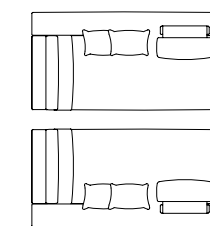

Misure comprensive di braccioli (cm)
Measures with armrests (cm)
Mesures avec accoudoirs (cm)
Masse mit Armlehnen (cm)

Slim	174 x 106	h 75/90
Standard	190 x 106	h 75/90

PENISOLA ANGOLO DX/SX 170 CON CUSCINO E SCHIENALINO CON RULLO
CORNER CHAISE LONGUE RH/LH 170 WITH CUSHION AND CUSHION WITH ROLL
CHAISE LONGUE D'ANGLE DROITE OU GAUCHE 170 AVEC COUSSIN CARRÉ ET COUSSIN DOS AVEC ROULEAU - CHAISERLONGUE RECHTS ODER LINKS 170 MIT EIN KISSEN UND EIN RÜCKENKISSEN MIT ROLLE

Misure penisola (cm)
Chaise longue measures (cm)
Mesures chaise longue (cm)
Chaiselongue masse (cm)

105 x 170	h 75/90
------------------	---------

PENISOLA ANGOLO DX/SX 200 CON CUSCINO E SCHIENALINO CON RULLO
CORNER CHAISE LONGUE RH/LH 200 WITH CUSHION AND CUSHION WITH ROLL
CHAISE LONGUE D'ANGLE DROITE OU GAUCHE 200 AVEC COUSSIN CARRÉ ET COUSSIN DOS AVEC ROULEAU - CHAISERLONGUE RECHTS ODER LINKS 200 MIT EIN KISSEN UND EIN RÜCKENKISSEN MIT ROLLE