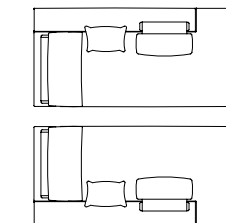

Slim	174 x 106	h 87
Standard	190 x 106	h 87

PENISOLA ANGOLO DX/SX 170 CON CUSCINO E SCHIENALINO CON RULLO

CORNER CHAISE LONGUE RH/LH 170 WITH CUSHION AND
CUSHION WITH ROLL
CHAISE LONGUE D'ANGLE DROITE OU GAUCHE 170 AVEC
COUSSIN CARRÉ ET COUSSIN DOS AVEC ROULEAU -
CHAISELONGUE RECHTS ODER LINKS 170 MIT EIN KISSEN
UND EIN RÜCKENKISSEN MIT ROLLE

Misure penisola (cm)
Chaise longue measures (cm)
Mesures chaise longue (cm)
Chaiselongue masse (cm)

105 x 170	h 87
-----------	------

PENISOLA ANGOLO DX/SX 200 CON CUSCINO E SCHIENALINO CON RULLO

CORNER CHAISE LONGUE RH/LH 200 WITH CUSHION AND
CUSHION WITH ROLL
CHAISE LONGUE D'ANGLE DROITE OU GAUCHE 200
AVEC COUSSIN CARRÉ ET COUSSIN DOS AVEC ROULEAU -
CHAISELONGUE RECHTS ODER LINKS 200 MIT EIN KISSEN
UND EIN RÜCKENKISSEN MIT ROLLE

Misure penisola (cm)
Chaise longue measures (cm)
Mesures chaise longue (cm)
Chaiselongue masse (cm)

105 x 200	h 87
-----------	------

PENISOLA ANGOLO DX/SX 220 CON CUSCINO E SCHIENALINO CON RULLO

CORNER CHAISE LONGUE RH/LH 220 WITH CUSHION AND
CUSHION WITH ROLL
CHAISE LONGUE D'ANGLE DROITE OU GAUCHE 220
AVEC COUSSIN CARRÉ ET COUSSIN DOS AVEC ROULEAU -
CHAISELONGUE RECHTS ODER LINKS 220 MIT EIN KISSEN
UND EIN RÜCKENKISSEN MIT ROLLE