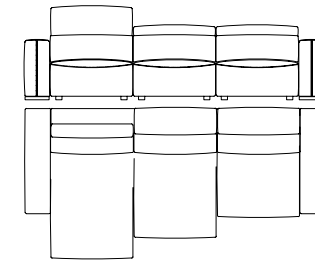

Misure comprensive di braccioli (cm)
Measures with armrests (cm)
Mesures avec accoudoirs (cm)
Masse mit Armlehnen (cm)

Slim	274 x 106	h 75/90
Standard	290 x 106	h 75/90

DIVANO 3 SEDUTE MEDIUM CON PENISOLA REVERSIBILE 165
SOFA WITH 3 MEDIUM SEATS AND REVERSIBLE CHAISE LONGUE 165 - CANAPÉ AVEC 3 ASSISES MEDIUM ET CHAISE LONGUE REVERSIBLE 165 - SOFA MIT 3 MEDIUM SITZER UND REVERSIBEL CHAISERLONGUE 165