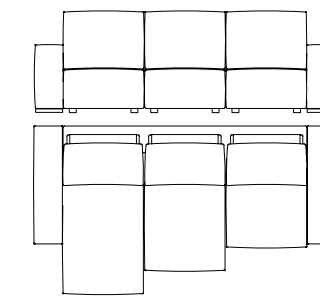

DIVANO 3 SEDUTE SMALL

SOFA WITH 3 SMALL SEATS
CANAPÉ AVEC 3 ASSISES SMALL
SOFA MIT 3 SMALL SITZER

Misure comprensive di braccioli (cm)
Measures with armrests (cm)
Mesures avec accoudoirs (cm)
Masse mit Armlehnen (cm)

Slim	244 x 106	h 87
Standard	260 x 106	h 87

DIVANO 3 SEDUTE SMALL CON PENISOLA REVERSIBILE 165

SOFA WITH 3 SMALL SEATS AND REVERSIBLE CHAISE
LONGUE 165 - CANAPÉ AVEC 3 ASSISES SMALL ET CHAISE
LONGUE REVERSIBLE 165 - SOFA MIT 3 SMALL SITZER UND
REVERSIBEL CHAISELONGUE 165