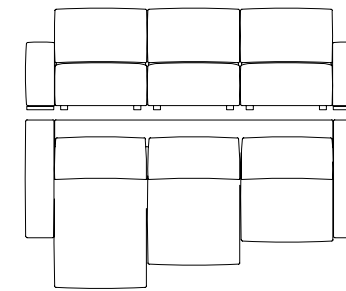

DIVANO 3 SEDUTE MEDIUM

SOFA WITH 3 MEDIUM SEATS
CANAPÉ AVEC 3 ASSISES MEDIUM
SOFA MIT 3 MEDIUM SITZER

Misure comprensive di braccioli (cm)
Measures with armrests (cm)
Mesures avec accoudoirs (cm)
Masse mit Armlehnen (cm)

Slim	274 x 106	h 87
Standard	290 x 106	h 87

DIVANO 3 SEDUTE MEDIUM CON PENISOLA REVERSIBILE 165

SOFA WITH 3 MEDIUM SEATS AND REVERSIBLE CHAISE LONGUE 165 - CANAPÉ AVEC 3 ASSISES MEDIUM ET CHAISE LONGUE REVERSIBLE 165 - SOFA MIT 3 MEDIUM SITZER UND REVERSIBEL CHAISERLONGUE 165