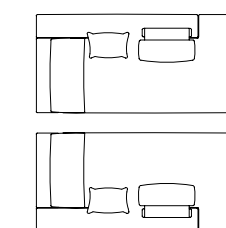

Slim	174 x 106	h 87
Standard	190 x 106	h 87

PENISOLA ANGOLO DX/SX 170 CON CUSCINO E SCHIENALINO CON RULLO

CORNER CHAISE LONGUE RH/LH 170 WITH CUSHION AND CUSHION WITH ROLL
CHAISE LONGUE D'ANGLE DROITE OU GAUCHE 170 AVEC COUSSIN CARRÉ ET COUSSIN DOS AVEC ROULEAU - CHAISERLONGUE RECHTS ODER LINKS 170 MIT EIN KISSEN UND EIN RÜCKENKISSEN MIT ROLLE

Misure penisola (cm)
Chaise longue measures (cm)
Mesures chaise longue (cm)
Chaiselongue masse (cm)

105 x 170	h 87
-----------	------

PENISOLA ANGOLO DX/SX 200 CON CUSCINO E SCHIENALINO CON RULLO

CORNER CHAISE LONGUE RH/LH 200 WITH CUSHION AND CUSHION WITH ROLL
CHAISE LONGUE D'ANGLE DROITE OU GAUCHE 200 AVEC COUSSIN CARRÉ ET COUSSIN DOS AVEC ROULEAU - CHAISERLONGUE RECHTS ODER LINKS 200 MIT EIN KISSEN UND EIN RÜCKENKISSEN MIT ROLLE

Misure penisola (cm)
Chaise longue measures (cm)
Mesures chaise longue (cm)
Chaiselongue masse (cm)

105 x 200	h 87
-----------	------

PENISOLA ANGOLO DX/SX 220 CON CUSCINO E SCHIENALINO CON RULLO

CORNER CHAISE LONGUE RH/LH 220 WITH CUSHION AND CUSHION WITH ROLL
CHAISE LONGUE D'ANGLE DROITE OU GAUCHE 220 AVEC COUSSIN CARRÉ ET COUSSIN DOS AVEC ROULEAU - CHAISERLONGUE RECHTS ODER LINKS 220 MIT EIN KISSEN UND EIN RÜCKENKISSEN MIT ROLLE

Misure penisola (cm)
Chaise longue measures (cm)
Mesures chaise longue (cm)
Chaiselongue masse (cm)

105 x 220	h 87
-----------	------

PENISOLA ANGOLO DX/SX 250 CON CUSCINO E SCHIENALINO CON RULLO

CORNER CHAISE LONGUE RH/LH 250 WITH CUSHION AND CUSHION WITH ROLL
CHAISE LONGUE D'ANGLE DROITE OU GAUCHE 250 AVEC COUSSIN CARRÉ ET COUSSIN DOS AVEC ROULEAU - CHAISERLONGUE RECHTS ODER LINKS 250 MIT EIN KISSEN UND EIN RÜCKENKISSEN MIT ROLLE