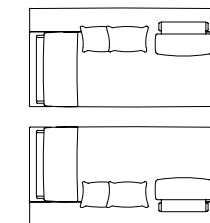

Slim	174 x 106	h 87
Standard	190 x 106	h 87

PENISOLA ANGOLO DX/SX 170 CON CUSCINO E SCHIENALINO CON RULLO

CORNER CHAISE LONGUE RH/LH 170 WITH CUSHION AND
CUSHION WITH ROLL
CHAISE LONGUE D'ANGLE DROITE OU GAUCHE 170 AVEC
COUSSIN CARRÉ ET COUSSIN DOS AVEC ROULEAU -
CHAISELONGUE RECHTS ODER LINKS 170 MIT EIN KISSEN
UND EIN RÜCKENKISSEN MIT ROLLE

Misure penisola (cm)
Chaise longue measures (cm)
Mesures chaise longue (cm)
Chaiselongue masse (cm)

105 x 170	h 87
-----------	------

PENISOLA ANGOLO DX/SX 200 CON CUSCINO E SCHIENALINO CON RULLO

CORNER CHAISE LONGUE RH/LH 200 WITH CUSHION AND
CUSHION WITH ROLL
CHAISE LONGUE D'ANGLE DROITE OU GAUCHE 200
AVEC COUSSIN CARRÉ ET COUSSIN DOS AVEC ROULEAU -
CHAISELONGUE RECHTS ODER LINKS 200 MIT EIN KISSEN
UND EIN RÜCKENKISSEN MIT ROLLE

Misure penisola (cm)
Chaise longue measures (cm)
Mesures chaise longue (cm)
Chaiselongue masse (cm)

105 x 200	h 87
-----------	------

PENISOLA ANGOLO DX/SX 220 CON CUSCINO E SCHIENALINO CON RULLO

CORNER CHAISE LONGUE RH/LH 220 WITH CUSHION AND
CUSHION WITH ROLL
CHAISE LONGUE D'ANGLE DROITE OU GAUCHE 220
AVEC COUSSIN CARRÉ ET COUSSIN DOS AVEC ROULEAU -
CHAISELONGUE RECHTS ODER LINKS 220 MIT EIN KISSEN
UND EIN RÜCKENKISSEN MIT ROLLE