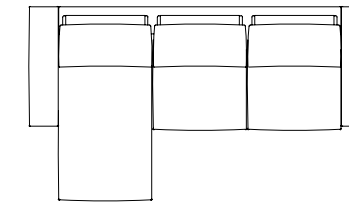

Misure comprensive di braccioli (cm)
Measures with armrests (cm)
Mesures avec accoudoirs (cm)
Masse mit Armlehnen (cm)

Slim	274 x 165	h 87
Standard	290 x 165	h 87