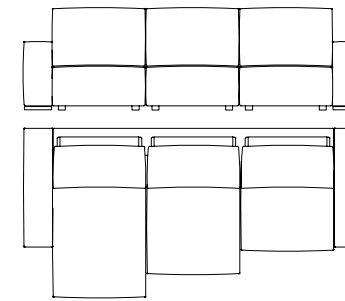

DIVANO 3 SEDUTE MEDIUM

SOFA WITH 3 MEDIUM SEATS
CANAPÉ AVEC 3 ASSISES MEDIUM
SOFA MIT 3 MEDIUM SITZER

Misure comprensive di braccioli (cm)
Measures with armrests (cm)
Mesures avec accoudoirs (cm)
Masse mit Armlehnen (cm)

Slim	274 x 106	h 87
Standard	290 x 106	h 87

DIVANO 3 SEDUTE MEDIUM CON PENISOLA REVERSIBILE 165

SOFA WITH 3 MEDIUM SEATS AND REVERSIBLE CHAISE
LONGUE 165 - CANAPÉ AVEC 3 ASSISES MEDIUM ET CHAISE
LONGUE REVERSIBLE 165 - SOFA MIT 3 MEDIUM SITZER UND
REVERSIBEL CHAISELONGUE 165