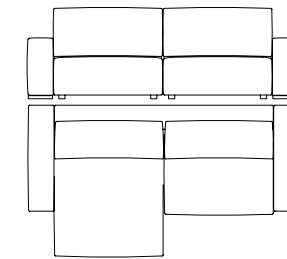

DIVANO 2 SEDUTE EXTRA LARGE

SOFA WITH 2 EXTRA LARGE SEATS
CANAPÉ AVEC 2 ASSISES EXTRA LARGE
SOFA MIT 2 EXTRA LARGE SITZER

Misure comprensive di braccioli (cm)
Measures with armrests (cm)
Mesures avec accoudoirs (cm)
Masse mit Armlehnen (cm)

Slim	244 x 106	h 87
Standard	260 x 106	h 87