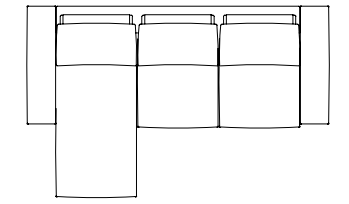

Misure comprensive di braccioli (cm)
Measures with armrests (cm)
Mesures avec accoudoirs (cm)
Masse mit Armlehnen (cm)

Slim	244 x 165	h 87
Standard	260 x 165	h 87