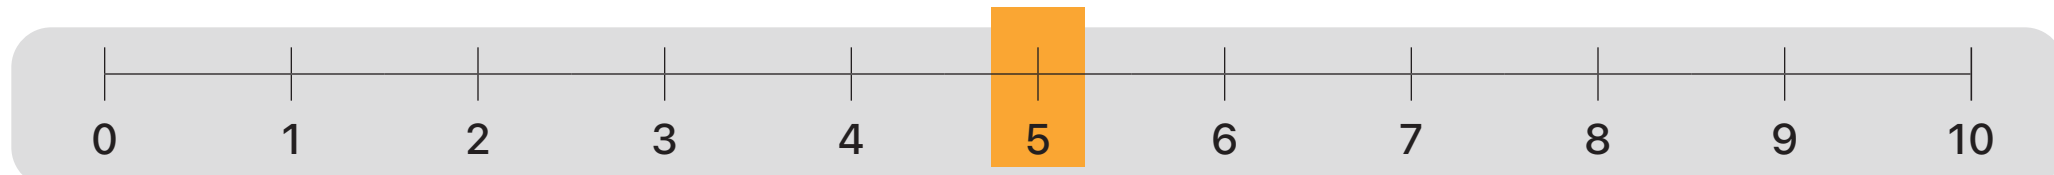

SFODERABILE
SUI 4 LATI

ANTI ACARO

ANTIDECUBITO

TRASPIRANTE

DISPOSITIVO
MEDICO

RIGIDITÀ

SOFT

ANATOMICO