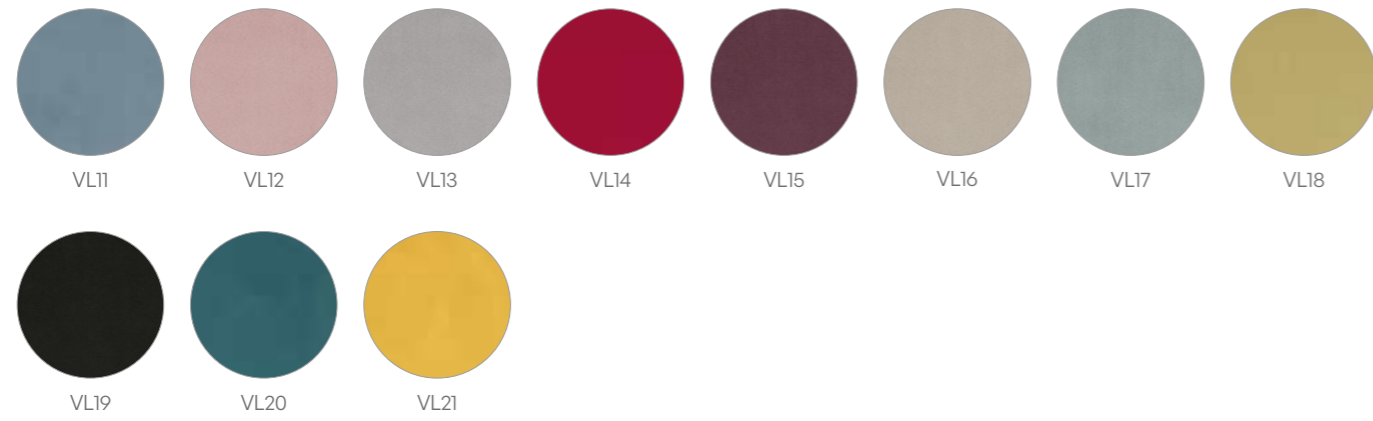

Tessuti / Fabrics

Velvet