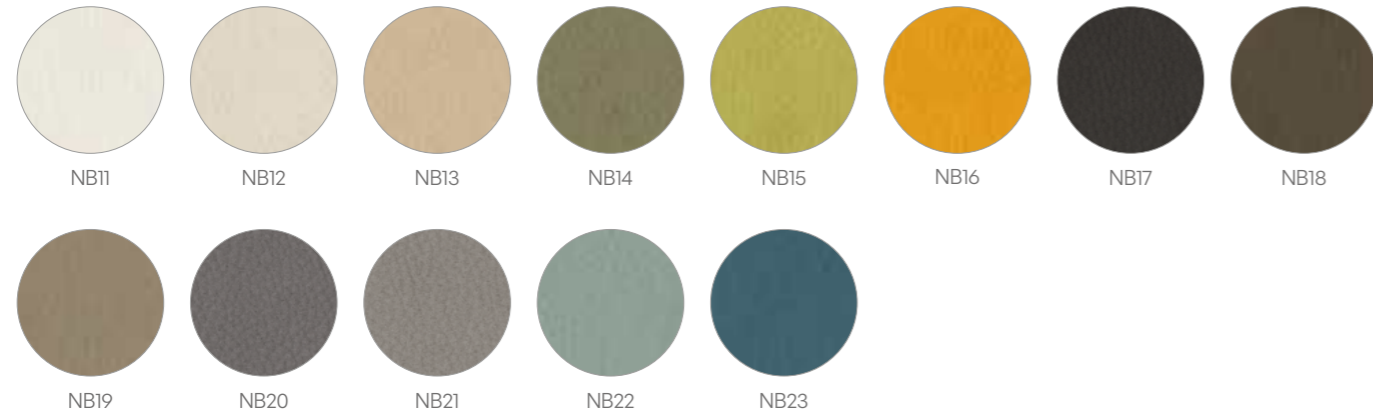

101 Bianco

105 Ardesia

Metalli Plus / Plus Metals CP

104 Cemento

108 Pietra

109 Tortora

110 Nocciola

111 Crema

Grigio Fumé M51

Bronzo M52

Tessuti / Fabrics

Velvet

Nabuk

Linosa

Bouclé

Ecopelli / Leatherettes