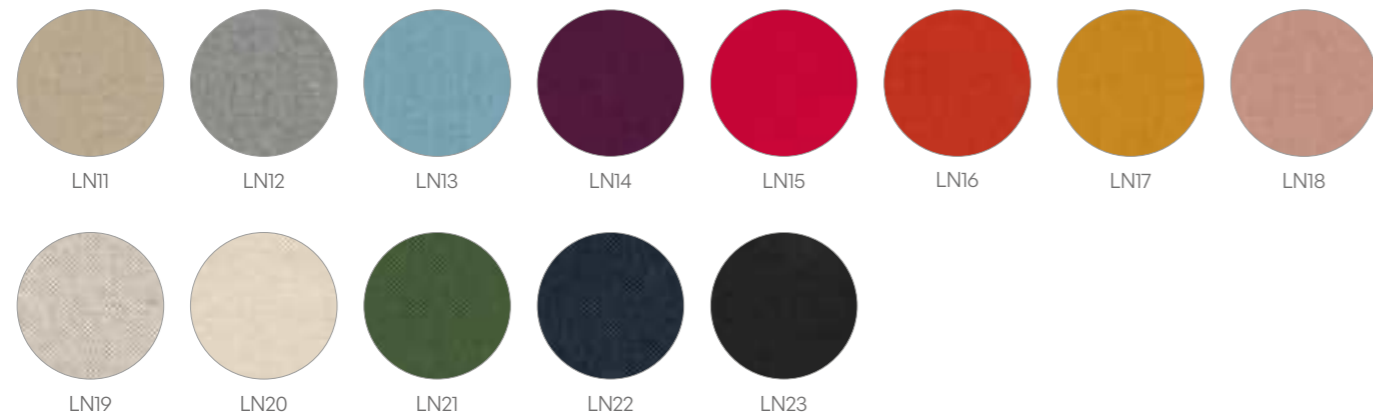

101 Bianco

105 Ardesia

Metalli Plus / Plus Metals CP

104 Cemento

108 Pietra

109 Tortora

110 Nocciola

111 Crema

Grigio Fumé M51

Bronzo M52

Tessuti / Fabrics

Velvet

Nabuk

Linosa

Bouclé

Ecopelli / Leatherettes