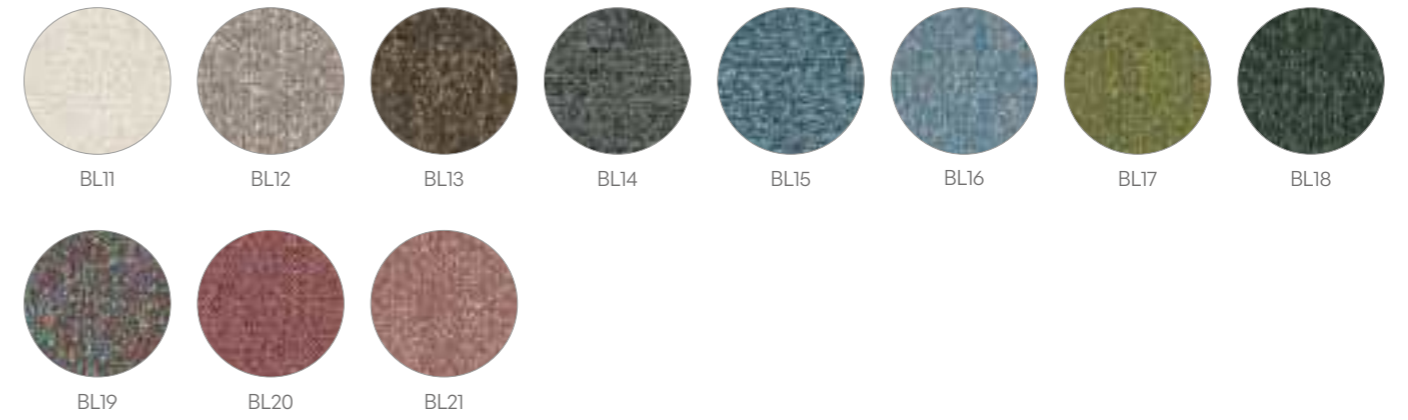

101 Bianco

105 Ardesia

Metalli Plus / Plus Metals CP

104 Cemento

108 Pietra

109 Tortora

110 Nocciola

111 Crema

Grigio Fumé M51

Bronzo M52

Tessuti / Fabrics

Velvet

Nabuk

Linosa

Bouclé

Ecopelli / Leatherettes