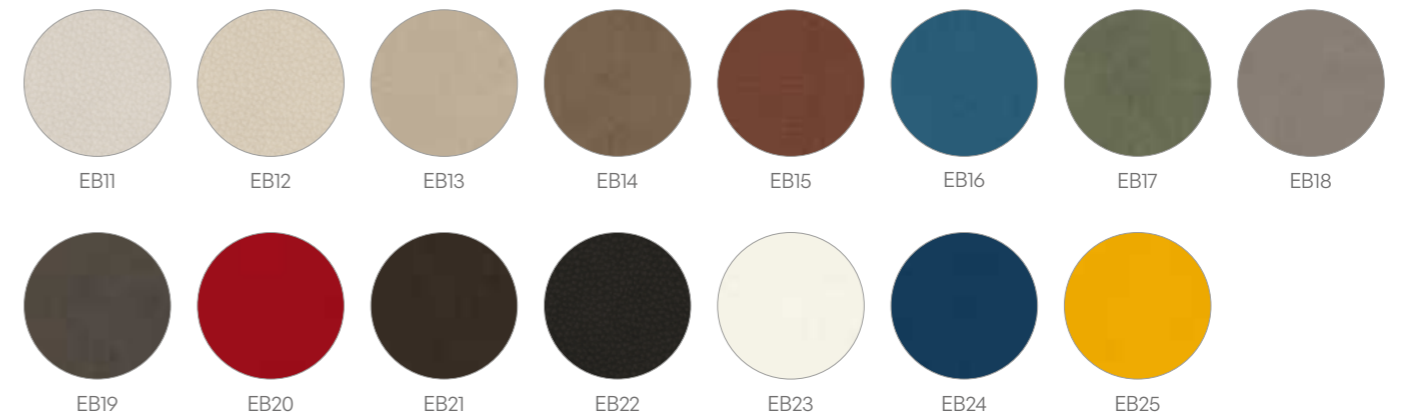

Tessuti / Fabrics

Velvet

Nabuk

Linosa

Bouclé

Ecopelli / Leatherettes

Inca

Baster