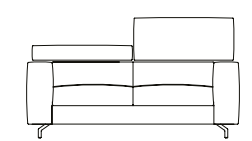

DIVANO 2 POSTI MAXI

2 SEATER MAXI SOFA - CANAPÉ 2 PLACES MAXI - 2 SITZER MAXI SOFA