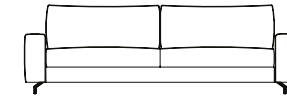

# LISS CUT

**DIVANO 4 POSTI**  
4 SEATER SOFA - CANAPÉ 4 PLACES - 4 SITZER SOFA

Misure comprensive di braccioli (cm)  
Measures with armrests (cm)  
Mesures avec accoudoirs (cm)  
Masse mit Armlehnen (cm)