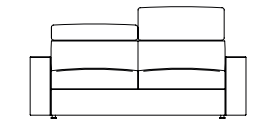

DIVANO 3 POSTI

3 SEATER SOFA - CANAPÉ 3 PLACES - 3 SITZER SOFA

Misure comprensive di braccioli (cm)
Measures with armrests (cm)
Mesures avec accoudoirs (cm)
Masse mit Armlehnen (cm)

Ultraslim	170 x 93	h 91/103
Slim	178 x 93	h 91/103
Midi	190 x 93	h 91/103
Chic	198 x 93	h 91/103
Regular	202 x 93	h 91/103
Pop	182 x 93	h 91/103
Jazz	196 x 93	h 91/103
Soul	202 x 93	h 91/103
Rock	210 x 93	h 91/103