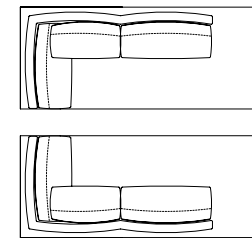

**Slim** 98 x 103 h 93  
**Standard** 114 x 103 h 93

**POUF LISS CUT**

**Pouf 60**  
cm 60 x 60

**Pouf 90**  
cm 90 x 90

**PENISOLA ANGOLARE DX/SX**

CORNER CHAISE LONGUE RIGHT OR LEFT  
CHAISE LONGUE D'ANGLE DROITE OU GAUCHE  
CHAISELONGUE RECHTS ODER LINKS

Misure penisola angolare (cm)  
Corner chaise longue measures (cm)  
Mesures chaise longue d'angle (cm)  
Chaiselongue masse (cm)

101 x 230 h 93

**PENISOLA DX/SX**

CON BRACCIOLO  
CHAISE LONGUE RIGHT OR LEFT WITH ARMREST  
CHAISE LONGUE DROITE OU GAUCHE AVEC ACCOUDOIR  
CHAISELONGUE RECHTS ODER LINKS MIT ARMLEHNE