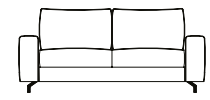

Misure comprensive di braccioli (cm)
Measures with armrests (cm)
Mesures avec accoudoirs (cm)
Masse mit Armlehnen (cm)

Slim 170 x 103 h 93
Standard 186 x 103 h 93

DIVANO 2 POSTI
2 SEATER SOFA - CANAPÉ 2 PLACES - 2 SITZER SOFA