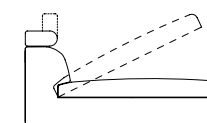

Misure penisola senza bracciolo (cm)
Chaise longue measures without armrest (cm)
Mesures chaise longue sans accoudoir (cm)
Chaiselongue masse ohne Armlehne (cm)

OPT.150	75 x 150	h 91/103
OPT.180	75 x 180	h 91/103

PENISOLA ANGOLARE DX/SX

CON N.3 POGGIATESTA RECLINABILI

CORNER CHAISE LONGUE RIGHT OR LEFT WITH N.3 ADJUSTABLE HEADRESTS
CHAISE LONGUE D'ANGLE DROITE OU GAUCHE AVEC N.3 APPUIS-TÊTE RÉGLABLES
Chaiselongue rechts oder links mit N.3 verstellbaren Kopflehnen