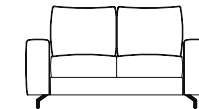

Misure comprensive di braccioli (cm)
Measures with armrests (cm)
Mesures avec accoudoirs (cm)
Masse mit Armlehnen (cm)

Slim 150 x 103 h 93
Standard 166 x 103 h 93

POLTRONA MAXI
MAXI ARMCHAIR - FAUTEUIL MAXI - MAXI SESSEL