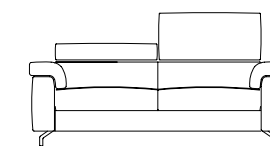

DIVANO 3 POSTI

3 SEATER SOFA - CANAPÉ 3 PLACES - 3 SITZER SOFA

Misure comprensive di braccioli (cm)
Measures with armrests (cm)
Mesures avec accoudoirs (cm)
Masse mit Armlehnen (cm)

202 x 101 h 81/106