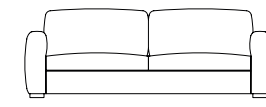

## DIVANO 4 POSTI

4 SEATER SOFA - CANAPÉ 4 PLACES - 4 SITZER SOFA

Misure comprensive di braccioli (cm)  
Measures with armrests (cm)  
Mesures avec accoudoirs (cm)  
Masse mit Armlehnen (cm)

**Slim** 230 x 96 h 95  
**Standard** 246 x 96 h 95