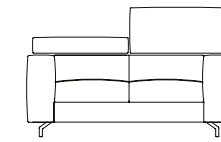

DIVANO 2 POSTI

2 SEATER SOFA - CANAPÉ 2 PLACES - 2 SITZER SOFA