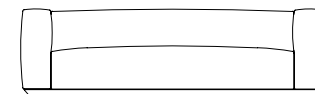

BIG BOY

DIVANO 4 POSTI

4 SEATER SOFA - CANAPÉ 4 PLACES - 4 SITZER SOFA