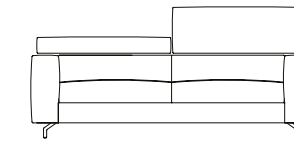

DIVANO 3 POSTI MAXI

3 SEATER MAXI SOFA - CANAPÉ 3 PLACES MAXI - 3 SITZER MAXI SOFA