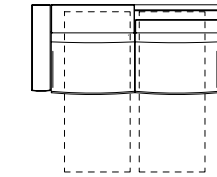

DIVANO 3 POSTI MAXI

GEMELLARE - 3 SEATER MAXI SOFA WITH TWO SINGLE BEDS - CANAPÉ 3 PLACES MAXI JAMEAUX - 3 SITZER MAXI SOFA MIT 2 EINZELNBETTEN

Misure comprensive di braccioli (cm)
Measures with armrests (cm)
Mesures avec accoudoirs (cm)
Masse mit Armlehnen (cm)

Ultraslim	205 x 93	h 91/103
Slim	213 x 93	h 91/103
Midi	225 x 93	h 91/103
Chic	233 x 93	h 91/103
Regular	237 x 93	h 91/103
Pop	207 x 93	h 91/103
Jazz	231 x 93	h 91/103
Soul	237 x 93	h 91/103
Rock	245 x 93	h 91/103