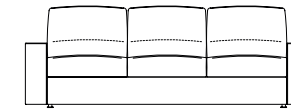

## DIVANO 4 POSTI

4 SEATER SOFA - CANAPÉ 4 PLACES - 4 SITZER SOFA

**Misure comprensive di braccioli (cm)**  
Measures with armrests (cm)  
Mesures avec accoudoirs (cm)  
Masse mit Armlehnen (cm)

<b>Ultraslim</b>	210 x 93	h 92
<b>Slim</b>	218 x 93	h 92
<b>Midi</b>	230 x 93	h 92
<b>Chic</b>	238 x 93	h 92
<b>Regular</b>	242 x 93	h 92