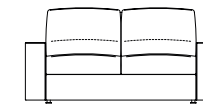

DIVANO 2 POSTI MAXI

2 SEATER MAXI SOFA - CANAPÉ 2 PLACES MAXI - 2 SITZER MAXI SOFA

Misure comprensive di braccioli (cm)
Measures with armrests (cm)
Mesures avec accoudoirs (cm)
Masse mit Armlehnen (cm)

Ultraslim	150 x 93	h 92
Slim	158 x 93	h 92
Midi	170 x 93	h 92
Chic	178 x 93	h 92
Regular	182 x 93	h 92

Pop	162 x 93	h 92
Jazz	176 x 93	h 92
Soul	182 x 93	h 92
Rock	190 x 93	h 92