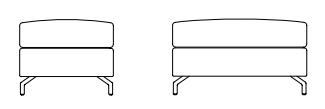

**Slim** 150 x 103 h 93  
**Standard** 166 x 103 h 93

**POLTRONA MAXI**  
MAXI ARMCHAIR - FAUTEUIL MAXI - MAXI SESSEL

Misure comprensive di braccioli (cm)  
Measures with armrests (cm)  
Mesures avec accoudoirs (cm)  
Masse mit Armlehnen (cm)

**Slim** 125 x 103 h 93  
**Standard** 141 x 103 h 93

**POLTRONA**  
ARMCHAIR - FAUTEUIL - SESSEL

Misure comprensive di braccioli (cm)  
Measures with armrests (cm)  
Mesures avec accoudoirs (cm)  
Masse mit Armlehnen (cm)

**Slim** 98 x 103 h 93  
**Standard** 114 x 103 h 93

**POUF LISS CUT**

**Pouf 60**  
cm 60 x 60

**Pouf 90**  
cm 90 x 90

**PENISOLA ANGOLARE DX/SX**

CORNER CHAISE LONGUE RIGHT OR LEFT  
CHAISE LONGUE D'ANGLE DROITE OU GAUCHE  
CHAISELONGUE RECHTS ODER LINKS