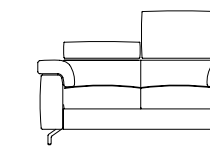

DIVANO 2 POSTI

2 SEATER SOFA - CANAPÉ 2 PLACES - 2 SITZER SOFA

Misure comprensive di braccioli (cm)
Measures with armrests (cm)
Mesures avec accoudoirs (cm)
Masse mit Armlehnen (cm)

162 x 101 h 81/106