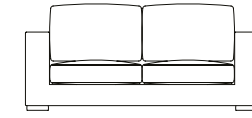

BYBLOS

DIVANO

SOFA - CANAPÉ - SOFA