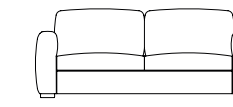

DIVANO 3 POSTI MAXI

3 SEATER MAXI SOFA - CANAPÉ 3 PLACES MAXI - 3 SITZER MAXI SOFA