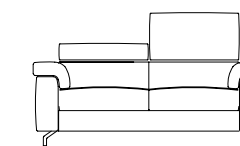

DIVANO 2 POSTI MAXI

2 SEATER MAXI SOFA - CANAPÉ 2 PLACES MAXI - 2 SITZER MAXI SOFA

Misure comprensive di braccioli (cm)
Measures with armrests (cm)
Mesures avec accoudoirs (cm)
Masse mit Armlehnen (cm)

182 x 101 h 81/106