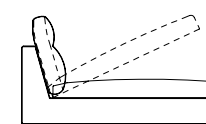

## PENISOLA CONTENITORE REVERSIBILE SENZA BRACCIOLO

CHAISE LONGUE WITH STORAGE WITHOUT ARMREST  
CHAISE LONGUE AVEC COFFRE SANS ACCOUDOIR  
CHAISELONGUE MIT STAURAUHM OHNE ARMLEHNE

Misure penisola senza bracciolo (cm)  
Chaise longue measures without armrest (cm)  
Mesures chaise longue sans accoudoir (cm)  
Chaiselongue masse ohne armlehne (cm)