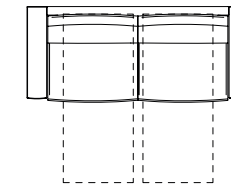

DIVANO 3 POSTI MAXI

GEMELLARE - 3 SEATER MAXI SOFA WITH TWO SINGLE BEDS - CANAPÉ 3 PLACES MAXI JAMEAUX - 3 SITZER MAXI SOFA MIT 2 EINZELNBETTEN

Misure comprensive di braccioli (cm)
Measures with armrests (cm)
Mesures avec accoudoirs (cm)
Masse mit Armlehnen (cm)

Ultraslim	205 x 93	h 92
Slim	213 x 93	h 92
Midi	225 x 93	h 92
Chic	233 x 93	h 92
Regular	237 x 93	h 92

Pop	207 x 93	h 92
Jazz	231 x 93	h 92
Soul	237 x 93	h 92
Rock	245 x 93	h 92