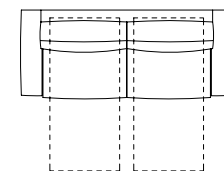

Misure comprensive di braccioli (cm)
Measures with armrests (cm)
Mesures avec accoudoirs (cm)
Masse mit Armlehnen (cm)

Ultraslim	205 x 93	h 107
Slim	213 x 93	h 107
Midi	225 x 93	h 107
Chic	233 x 93	h 107
Regular	237 x 93	h 107

Pop	207 x 93	h 107
Jazz	231 x 93	h 107
Soul	237 x 93	h 107
Rock	245 x 93	h 107