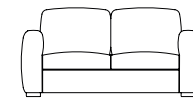

DIVANO 2 POSTI MAXI

2 SEATER MAXI SOFA - CANAPÉ 2 PLACES MAXI - 2 SITZER MAXI SOFA