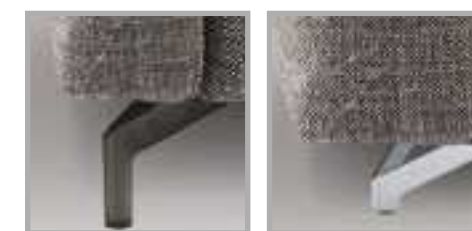

RONALD

DIVANO 3 POSTI MAXI

3 SEATER MAXI SOFA - CANAPÉ 3 PLACES MAXI - 3 SITZER MAXI SOFA

Misure comprensive di braccioli (cm)
Measures with armrests (cm)
Mesures avec accoudoirs (cm)
Masse mit Armlehnen (cm)

222 x 101 h 81/106

DIVANO 3 POSTI

3 SEATER SOFA - CANAPÉ 3 PLACES - 3 SITZER SOFA

Misure comprensive di braccioli (cm)
Measures with armrests (cm)
Mesures avec accoudoirs (cm)
Masse mit Armlehnen (cm)

202 x 101 h 81/106

DIVANO 2 POSTI MAXI

2 SEATER MAXI SOFA - CANAPÉ 2 PLACES MAXI - 2 SITZER MAXI SOFA

Misure comprensive di braccioli (cm)
Measures with armrests (cm)
Mesures avec accoudoirs (cm)
Masse mit Armlehnen (cm)

182 x 101 h 81/106

DIVANO 2 POSTI

2 SEATER SOFA - CANAPÉ 2 PLACES - 2 SITZER SOFA

Misure comprensive di braccioli (cm)
Measures with armrests (cm)
Mesures avec accoudoirs (cm)
Masse mit Armlehnen (cm)

162 x 101 h 81/106

POLTRONA MAXI

MAXI ARMCHAIR - FAUTEUIL MAXI - MAXI SESSEL

Misure comprensive di braccioli (cm)
Measures with armrests (cm)
Mesures avec accoudoirs (cm)
Masse mit Armlehnen (cm)

132 x 101 h 81/106

POLTRONA

ARMCHAIR - FAUTEUIL - SESSEL

Misure comprensive di braccioli (cm)
Measures with armrests (cm)
Mesures avec accoudoirs (cm)
Masse mit Armlehnen (cm)

110 x 101 h 81/106

POUF RONALD

Pouf 60
cm 60 x 60

Pouf 90
cm 90 x 90

PENISOLA ANGOLARE DX/SX CON N.3 POGGIATESTA RECLINABILI

CORNER CHAISE LONGUE RIGHT OR LEFT WITH N.3 ADJUSTABLE HEADRESTS
CHAISE LONGUE D'ANGLE DROITE OU GAUCHE AVEC N.3 APPUIS-TÊTE RÉGLABLES
CHAISELONGUE RECHTS ODER LINKS MIT N.3 VERSTELLBAREN KOPFL EHNEN

Misure penisola angolare (cm)
Corner chaise longue measures (cm)
Mesures chaise longue d'angle (cm)
Chaiselongue masse (cm)

102 x 225 h 81/106

PENISOLA DX/SX CON BRACCIOLO