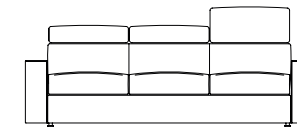

GIADA

DIVANO 4 POSTI

4 SEATER SOFA - CANAPÉ 4 PLACES - 4 SITZER SOFA

Misure comprensive di braccioli (cm)
Measures with armrests (cm)
Mesures avec accoudoirs (cm)
Masse mit Armlehnen (cm)

Ultraslim	210 x 93	h 91/103
Slim	218 x 93	h 91/103
Midi	230 x 93	h 91/103
Chic	238 x 93	h 91/103
Regular	242 x 93	h 91/103
Pop	222 x 93	h 91/103
Jazz	236 x 93	h 91/103
Soul	242 x 93	h 91/103
Rock	250 x 93	h 91/103