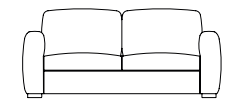

DIVANO 3 POSTI

3 SEATER SOFA - CANAPÉ 3 PLACES - 3 SITZER SOFA