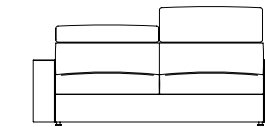

DIVANO 3 POSTI MAXI

3 SEATER MAXI SOFA - CANAPÉ 3 PLACES MAXI - 3 SITZER MAXI SOFA

Misure comprensive di braccioli (cm)
Measures with armrests (cm)
Mesures avec accoudoirs (cm)
Masse mit Armlehnen (cm)

Ultraslim	190 x 93	h 91/103
Slim	198 x 93	h 91/103
Midi	210 x 93	h 91/103
Chic	218 x 93	h 91/103
Regular	222 x 93	h 91/103
Pop	202 x 93	h 91/103
Jazz	216 x 93	h 91/103
Soul	222 x 93	h 91/103
Rock	230 x 93	h 91/103