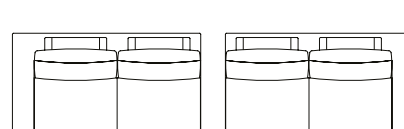

ELEMENTO LATERALE 2 POSTI DX/SX CON BRACCIOLO

2 PLACE SIDE ELEMENT RIGHT OR LEFT WITH ARMREST
ÉLÉMENT LATÉRAL 2 PLACES DROIT OU GAUCHE AVEC ACCOUDOIR
SEITENELEMENT 2 SITZER RECHTS ODER LINKS MIT ARMLEHNE