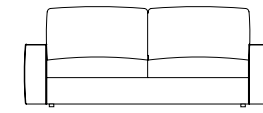

BADABOOM

DIVANO 3 POSTI MAXI

3 SEATER MAXI SOFA - CANAPÉ 3 PLACES MAXI - 3 SITZER MAXI SOFA
MAXI SOFA