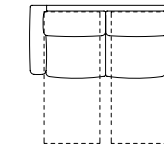

DIVANO 3 POSTI MAXI

GEMELLARE - 3 SEATER MAXI SOFA WITH TWO SINGLE BEDS - CANAPÉ 3 PLACES MAXI JAMEAUX - 3 SITZER MAXI SOFA MIT 2 EINZELNBETTEN