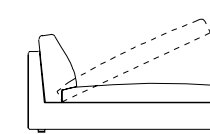

Misure penisola senza bracciolo (cm)
Chaise longue measures without armrest (cm)
Mesures chaise longue sans accoudoir (cm)
Chaiselongue masse ohne armlehne (cm)

OPT.150	75 x 150	h 92
OPT.180	75 x 180	h 92

PENISOLA ANGOLARE DX/SX

CORNER CHAISE LONGUE RIGHT OR LEFT
CHAISE LONGUE D'ANGLE DROITE OU GAUCHE
CHAISELONGUE RECHTS ODER LINKS