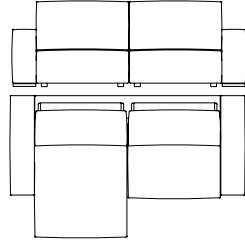

DIVANO 2 SEDUTE LARGE

Sofa with 2 large seats - Canapé avec 2 assises large - Sofa mit 2 large Sitzer