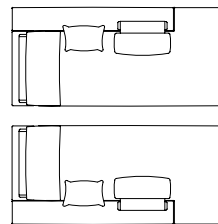

PENISOLA ANGOLO DX/SX 220 con cuscino e schienalino con rullo

Corner chaise longue right or left 220 with cushion and cushion with roll - Chaise longue d'angle droite ou gauche 220 avec coussin carré et coussin dos avec rouleau - Chaiselongue rechts oder links 220 mit ein Kissen und ein Rückenissen mit Rolle