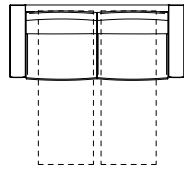

Misure comprensive di braccioli (cm)
Measures with armrests (cm)
Mesures avec accoudoirs (cm)
Masse mit Armlehnen (cm)

Ultraslim	205 x 93	h 92
Slim	213 x 93	h 92
Midi	225 x 93	h 92
Chic	233 x 93	h 92
Regular	237 x 93	h 92

Pop	207 x 93	h 92
Jazz	231 x 93	h 92
Soul	237 x 93	h 92
Rock	245 x 93	h 92

N° 2 Mat. Luxury memory h 17 - cm 75 x 195