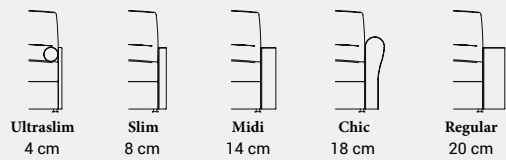

Giada

BRACCIOLI

ARMRESTS - ACCOUDOIRS - ARMLEHNEN