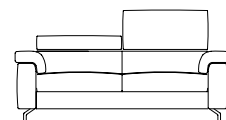

DIVANO 3 POSTI

3 seater sofa - Canapé 3 places - 3 Sitzer Sofa