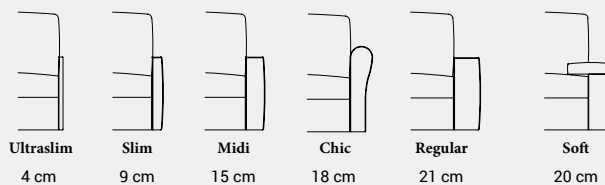

DIVANO 3 POSTI MAXI

3 seater maxi sofa - Canapé 3 places maxi - 3 Sitzer maxi Sofa

Misure comprensive di braccioli (cm)

Measures with armrests (cm)
Mesures avec accoudoirs (cm)
Masse mit Armlehnen (cm)

Ultraslim	190 x 95	h 96
Slim	200 x 95	h 96
Midi	212 x 95	h 96
Chic	218 x 95	h 96
Regular	224 x 95	h 96

Soft 222 x 95 h 96

Mat. Luxury memory h 21 - cm 160 x 195

DIVANO 3 POSTI

3 seater sofa - Canapé 3 places - 3 Sitzer Sofa

Misure comprensive di braccioli (cm)

Measures with armrests (cm)
Mesures avec accoudoirs (cm)
Masse mit Armlehnen (cm)

Ultraslim	170 x 95	h 96
Slim	180 x 95	h 96
Midi	192 x 95	h 96
Chic	198 x 95	h 96
Regular	204 x 95	h 96

Soft 202 x 95 h 96

Mat. Luxury memory h 21 - cm 140 x 195

DIVANO 2 POSTI MAXI

2 seater maxi sofa - Canapé 2 places maxi - 2 Sitzer maxi Sofa

Misure comprensive di braccioli (cm)

Measures with armrests (cm)
Mesures avec accoudoirs (cm)
Masse mit Armlehnen (cm)

Ultraslim	150 x 95	h 96
Slim	160 x 95	h 96
Midi	172 x 95	h 96
Chic	178 x 95	h 96
Regular	184 x 95	h 96

Soft 182 x 95 h 96

Mat. Luxury memory h 21 - cm 120 x 195

PENISOLA CONTENITORE REVERSIBILE senza bracciolo

Chaise longue with storage without armrest - Chaise longue avec coffre sans accoudoir - Chaiselongue mit Stauraum ohne Armlehne

Misure (cm)

Measures (cm)
Mesures (cm)
Masse (cm)

OPT.150	75 x 150	h 96
OPT.180	75 x 180	h 96

PENISOLA DX/SX

Chaise longue right or left - Chaise longue droite ou gauche - Chaiselongue rechts oder links

Misure (cm)

Measures (cm)
Mesures (cm)
Masse (cm)

220	101 x 220	h 96

FEATURES

OPTIONAL