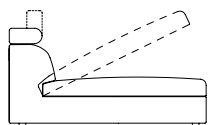

Giada

BRACCIOLI

ARMRESTS - ACCOUDOIRS - ARMLEHNEN

Giada Air

BRACCIOLI

ARMRESTS - ACCOUDOIRS - ARMLEHNEN

DIVANO 4 POSTI

4 seater sofa - Canapé 4 places - 4 Sitzplätze
KING SIZE

Misure comprensive di braccioli (cm)

Measures with armrests (cm)
Mesures avec accoudoirs (cm)
Masse mit Armlehnen (cm)

Ultraslim	210 x 93	h 91/103
Slim	218 x 93	h 91/103
Midi	230 x 93	h 91/103
Chic	238 x 93	h 91/103
Regular	242 x 93	h 91/103

Pop	222 x 93	h 91/103
Jazz	236 x 93	h 91/103
Soul	242 x 93	h 91/103
Rock	250 x 93	h 91/103

Mat. Luxury memory h 16 - cm 180 x 195

DIVANO 3 POSTI MAXI gemellare

3 seater maxi sofa with two single beds - Canapé 3 places maxi avec 2 lits jumeaux - 3 Sitzer maxi Sofa mit 2 Einzelbetten

Misure comprensive di braccioli (cm)

Measures with armrests (cm)
Mesures avec accoudoirs (cm)
Masse mit Armlehnen (cm)

Ultraslim	205 x 93	h 91/103
Slim	213 x 93	h 91/103
Midi	225 x 93	h 91/103
Chic	233 x 93	h 91/103
Regular	237 x 93	h 91/103

Pop	207 x 93	h 91/103
Jazz	231 x 93	h 91/103
Soul	237 x 93	h 91/103
Rock	245 x 93	h 91/103

N° 2 Mat. Luxury memory h 17 - cm 75 x 195

DIVANO 3 POSTI MAXI

3 seater maxi sofa - Canapé 3 places maxi - 3 Sitzer Maxi Sofa

Misure comprensive di braccioli (cm)

Measures with armrests (cm)
Mesures avec accoudoirs (cm)
Masse mit Armlehnen (cm)

Ultraslim	190 x 93	h 91/103
Slim	198 x 93	h 91/103
Midi	210 x 93	h 91/103
Chic	218 x 93	h 91/103
Regular	222 x 93	h 91/103

Pop	202 x 93	h 91/103
Jazz	216 x 93	h 91/103
Soul	222 x 93	h 91/103
Rock	230 x 93	h 91/103

Mat. Luxury memory h 17 - cm 160 x 195

DIVANO 3 POSTI

3 seater sofa - Canapé 3 places - 3 Sitzer Sofa

Misure comprensive di braccioli (cm)

Measures with armrests (cm)
Mesures avec accoudoirs (cm)
Masse mit Armlehnen (cm)

Ultraslim	170 x 93	h 91/103
Slim	178 x 93	h 91/103
Midi	190 x 93	h 91/103
Chic	198 x 93	h 91/103
Regular	202 x 93	h 91/103