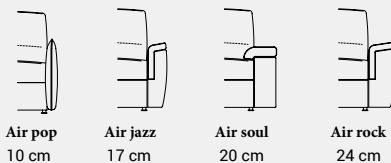

Kiko

Kiko Air

BRACCIOLI

ARMRESTS - ACCOUDOIRS - ARMLEHNEN