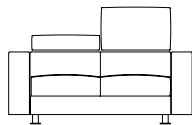

DIVANO 2 POSTI

2 seater sofa - Canapé 2 places - 2 Sitzter Sofa