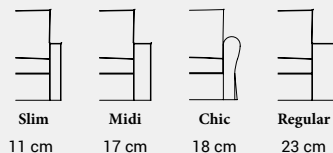

Morgan Shabby

BRACCIOLI

ARMRESTS - ACCOUDOIRS - ARMLEHNEN