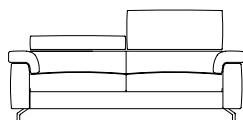

DIVANO 3 POSTI MAXI

3 seater maxi sofa - Canapé 3 places maxi - 3 Sitzer maxi Sofa