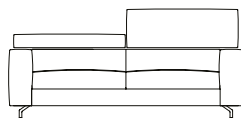

DIVANO 3 POSTI MAXI

3 seater maxi sofa - Canapé 3 places maxi - 3 Sitzer maxi Sofa