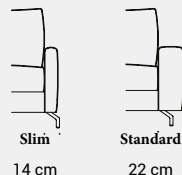

Liss Cut

BRACCIOLI

ARMRESTS - ACCOUDOIRS - ARMLEHNEN