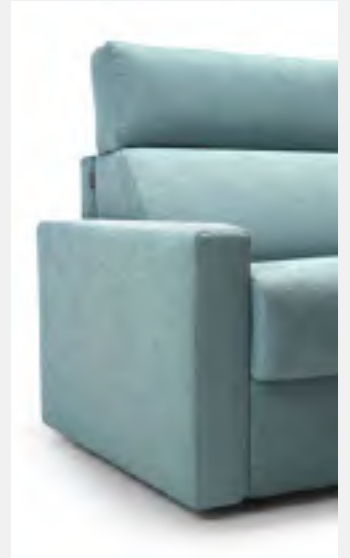

BRACCIOLI - EN_ARMRESTS - FR_ACCOUDOIRS - DE_ARMLEHNEN

Midi