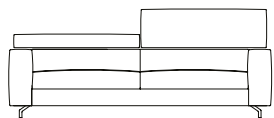

DIVANO 4 POSTI

4 seater sofa - Canapé 4 places - 4 Sitzer Sofa