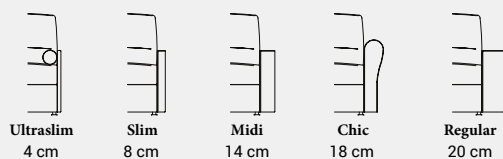

Kiko

Kiko Air

BRACCIOLI

ARMRESTS - ACCOUDOIRS - ARMLEHNEN