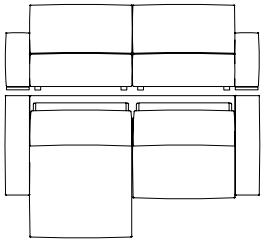

DIVANO 2 SEDUTE EXTRA LARGE

Sofa with 2 extra large seats - Canapé avec 2 assises extra large - Sofa mit 2 extra large Sitzer