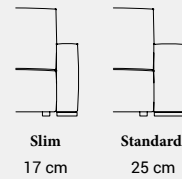

Manhattan

BRACCIOLI

ARMRESTS - ACCOUDOIRS - ARMLEHNEN