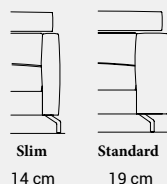

BRACCIOLI

ARMRESTS - ACCOUDOIRS - ARMLEHNEN