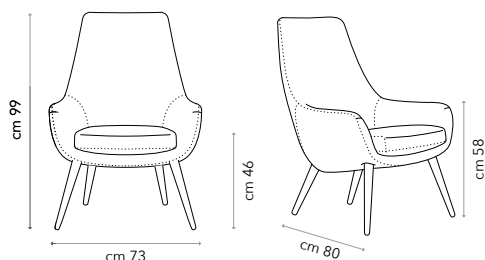

Pluma

Un'esperienza di seduta
lussuosa e avvolgente

EN_A luxurious and enveloping seating experience

FR_Une expérience assise luxueuse et enveloppante

DE_Ein luxuriöses und einhüllendes Sitzgefühl