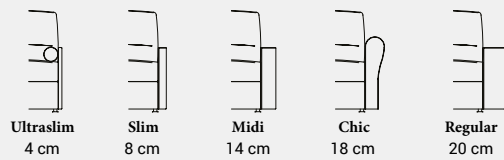

Civas

BRACCIOLI

ARMRESTS - ACCOUDOIRS - ARMLEHNEN