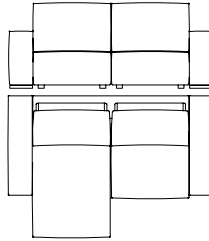

DIVANO 2 SEDUTE MEDIUM

Sofa with 2 medium seats - Canapé avec 2 assises medium - Sofa mit 2 medium Sitzer