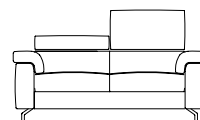

DIVANO 2 POSTI MAXI

2 seater maxi sofa - Canapé 2 places maxi - 2 Sitzer maxi Sofa