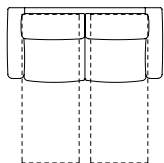

DIVANO 3 POSTI MAXI gemellare

3 seater maxi sofa with two single beds - Canapé 3 places maxi avec 2 lits jumeaux - 3 Sitzer maxi Sofa mit 2 Einzelbetten