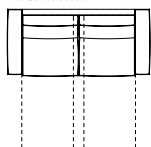

DIVANO 3 POSTI MAXI gemellare

3 seater maxi sofa with two single beds - Canapé 3 places maxi avec 2 lits jumeaux - 3 Sitzer maxi Sofa mit 2 Einzelbetten