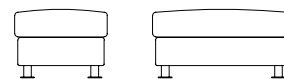

Benjamin

BRACCIOLI
ARMRESTS - ACCOUDOIRS - ARMLEHNEN

18 cm

DIVANO 3 POSTI MAXI

3 seater maxi sofa - Canapé 3 places maxi - 3 Sitzter maxi Sofa

Misure comprensive di braccioli (cm)

Measures with armrests (cm)
Mesures avec accoudoirs (cm)
Masse mit Armlehnen (cm)

218 x 103 h 78/97

Mat. Luxury memory h 13 - cm 160 x 195

DIVANO 2 POSTI

2 seater sofa - Canapé 2 places - 2 Sitzter Sofa

Misure comprensive di braccioli (cm)

Measures with armrests (cm)
Mesures avec accoudoirs (cm)
Masse mit Armlehnen (cm)

158 x 103 h 78/97

Mat. Luxury memory h 13 - cm 100 x 195

PANCHETTA

Armless chair - Élément sans accoudoir - Sessel

Misure (cm)

Measures (cm)
Mesures (cm)
Masse (cm)

80 x 80 h 78

POUF

Misure (cm)

Measures (cm)
Mesures (cm)
Masse (cm)

Pouf 60 60 x 60

Pouf 90 90 x 90

PENISOLA ANGOLARE DX/SX con n.3 poggiatesta reclinabili

Corner chaise longue right or left with n.3 adjustable headrests - Chaise longue d'angle droite ou gauche avec n.3 appuis-tête réglables - Chaiselongue rechts oder links mit n.3 verstellbaren Kopflehen

Misure (cm)

Measures (cm)
Mesures (cm)
Masse (cm)

230 101 x 230 h 78/97

ANGOLO con n.2 poggiatesta reclinabili

Corner with n.2 adjustable headrests - Élément d'angle avec n.2 appuis-tête réglables - Eckelement mit n.2 verstellbaren Kopflehen

Misure (cm)

Measures (cm)
Mesures (cm)
Masse (cm)

110 x 110 h 78/97

FEATURES

OPTIONAL