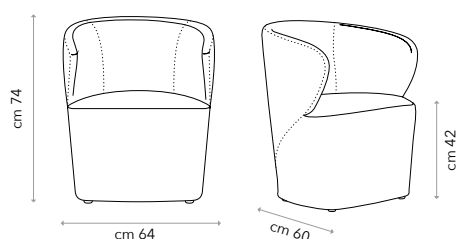

DE_Ein Kunstwerk im Design mit einhüllenden
Linien

POUF

N.1 Kubo

L 45 X P 45 X H 45

N.2 Quadro - N.3 Tondo

L 40 X P 40 X H 45

Ø 45 X H 45

N.4 Mono