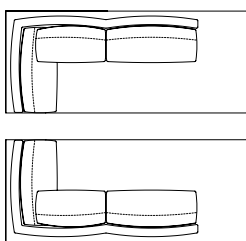

Masse mit Armlehnen (cm)

Slim 125 x 103 h 93

Standard 141 x 103 h 93

Mat. Luxury memory h 13 - cm 75 x 195

POLTRONA

Armchair - Fauteuil - Sessel

Misure comprensive di braccioli (cm)

Measures with armrests (cm)

Mesures avec accoudoirs (cm)

Masse mit Armlehnen (cm)

Slim 98 x 103 h 93

Standard 114 x 103 h 93

POUF

Misure (cm)

Measures (cm)

Mesures (cm)

Masse (cm)

Pouf 60 60 x 60

Pouf 90 90 x 90

PENISOLA ANGOLARE DX/SX

Corner chaise longue right or left - Chaise longue d'angle droite ou gauche - Chaiselongue rechts oder links

Misure (cm)

Measures (cm)

Mesures (cm)