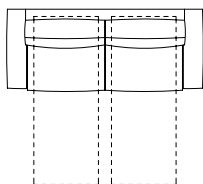

DIVANO 3 POSTI MAXI gemellare

3 seater maxi sofa with two single beds - Canapé 3 places maxi avec 2 lits jumeaux - 3 Sitzer maxi Sofa mit 2 Einzelbetten