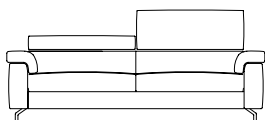

BRACCIOLI

ARMRESTS - ACCOUDOIRS - ARMLEHNEN

Standard
20 cm

DIVANO 4 POSTI

4 seater sofa - Canapé 4 places - 4 Sitzer Sofa