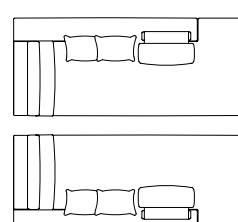

PENISOLA ANGOLO DX/SX 250 con 2 cuscini e schienalino con rullo

Corner chaise longue right or left 250 with 2 cushions and cushion with roll - Chaise longue d'angle droite ou gauche 250 avec 2 coussins carrés et coussin dos avec rouleau - Chaiselongue rechts oder links 250 mit 2 Kissen und ein Rückenissen mit Rolle