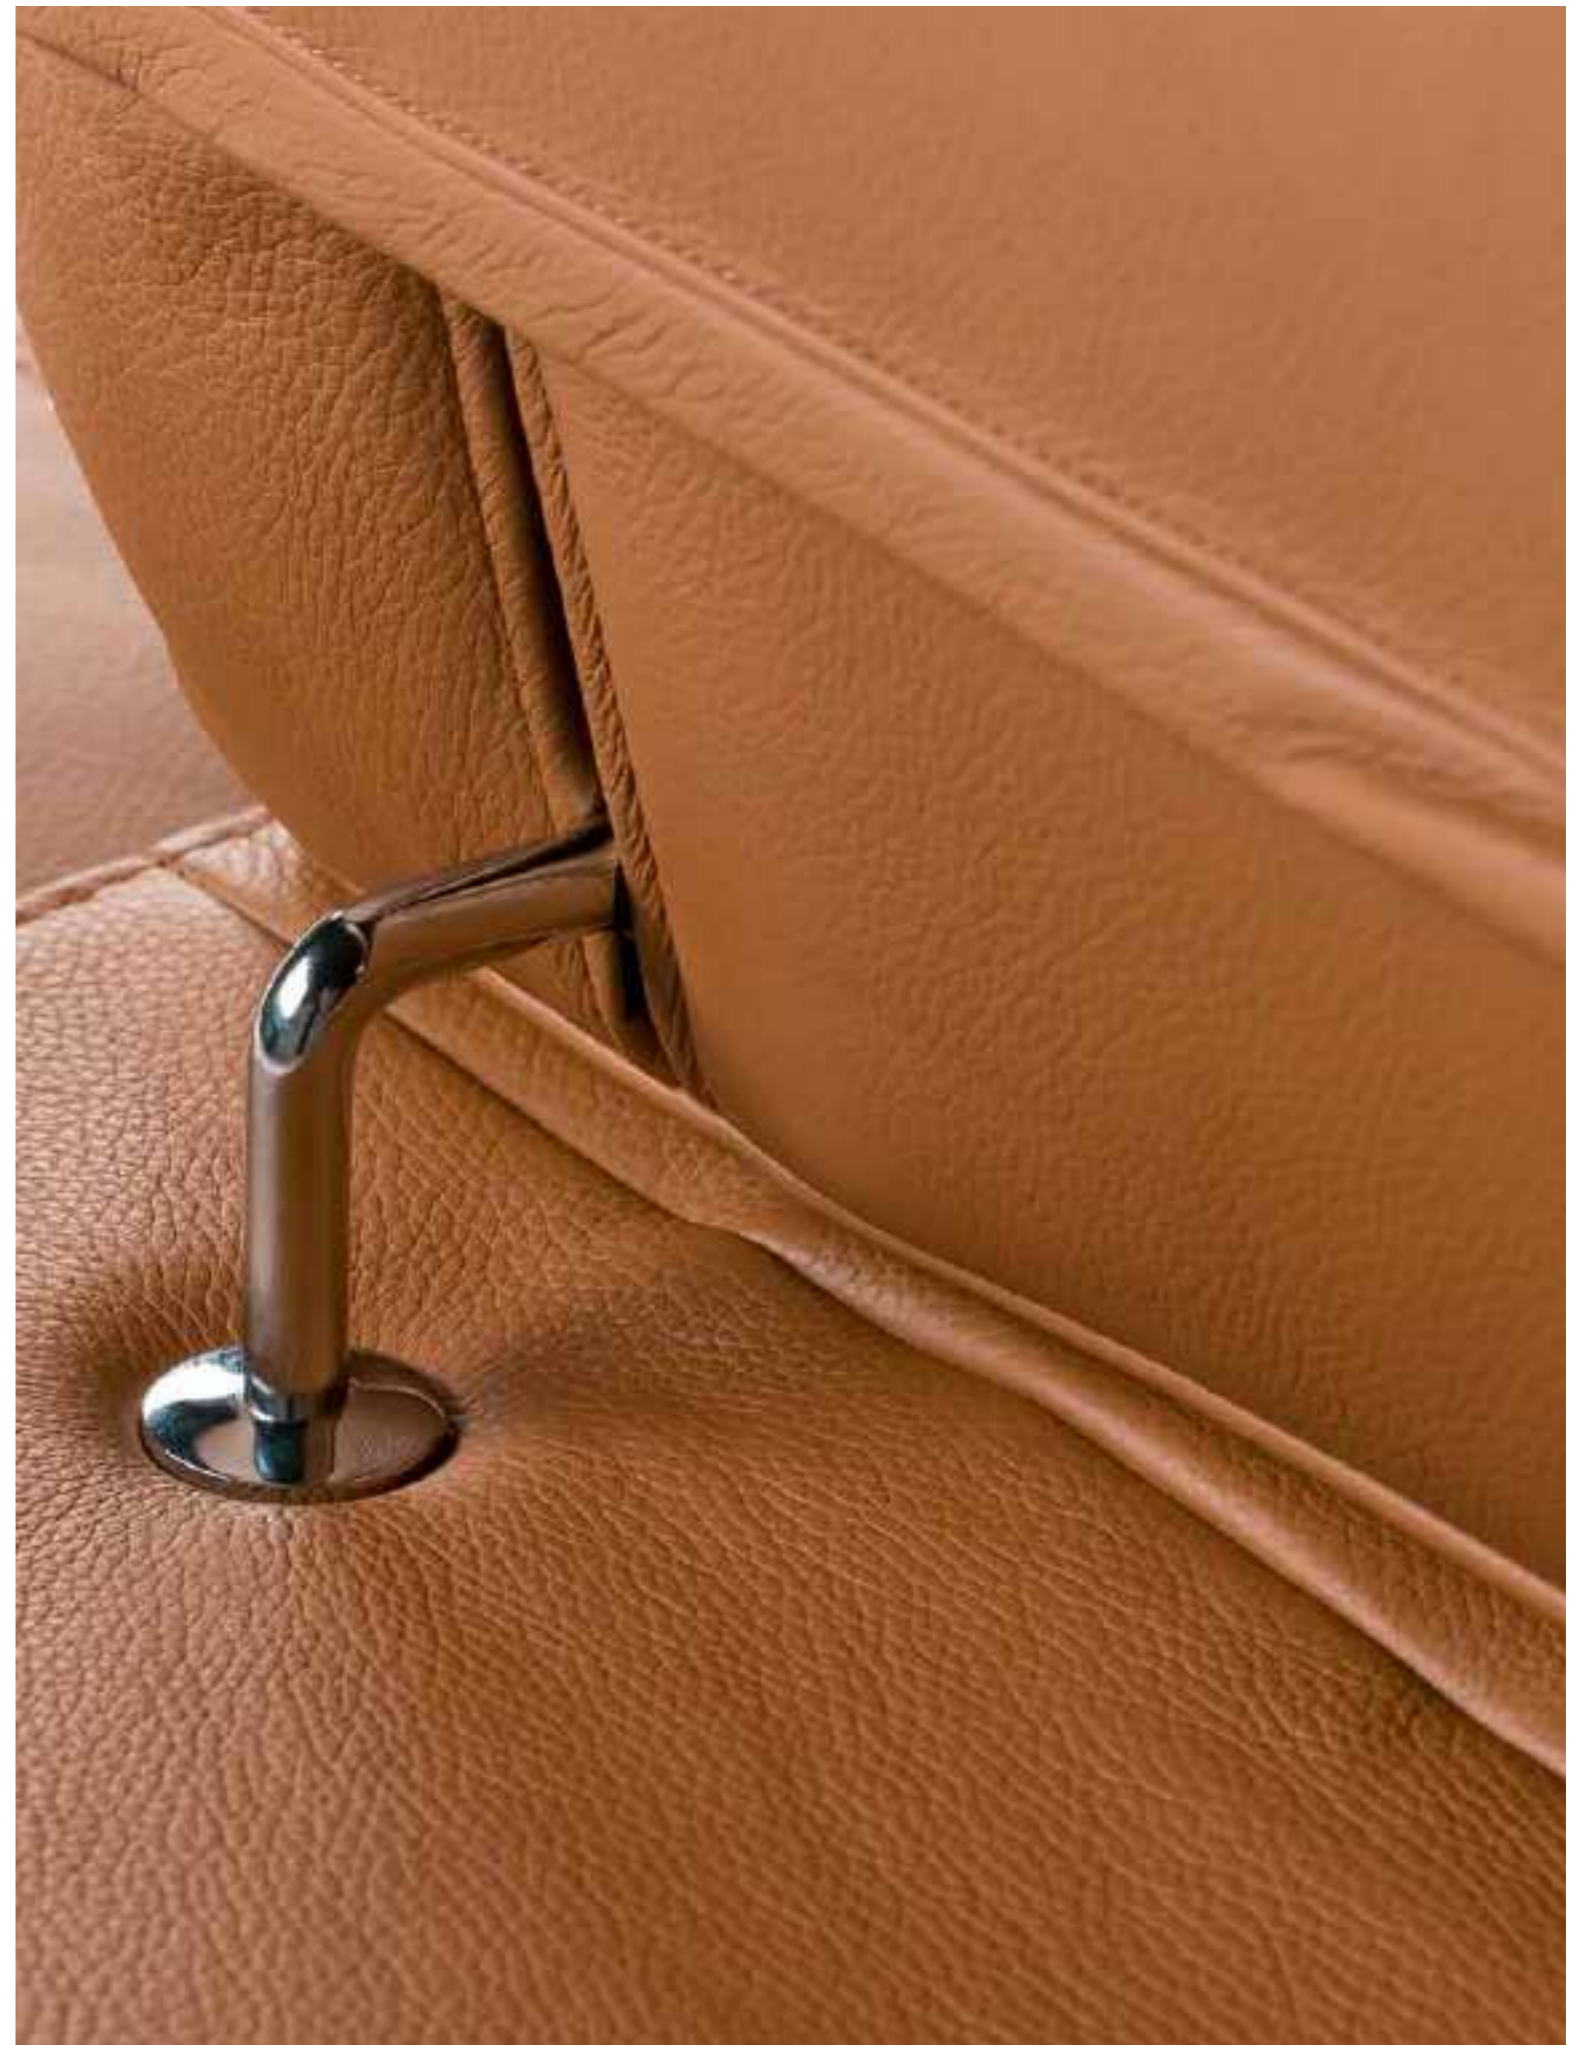

COD. 252 + COD. 095
L285 D227 H72/92

COD. 300
L220 D107 H72/92

COD. 240
L204 D107 H72/92

MEGAN

COD. B16 + COD. C47
L279 D228 H79/99

MEGAN

L'eleganza di MEGAN è come un respiro:
calmo, rilassato, si riprende il suo spazio.
Linee pulite ed essenziali, che aiutano a liberare
la mente, ricordano che il divano è fatto per riposare
ma anche per immaginare, sognare,
ridisegnare il mondo come su una pagina bianca.