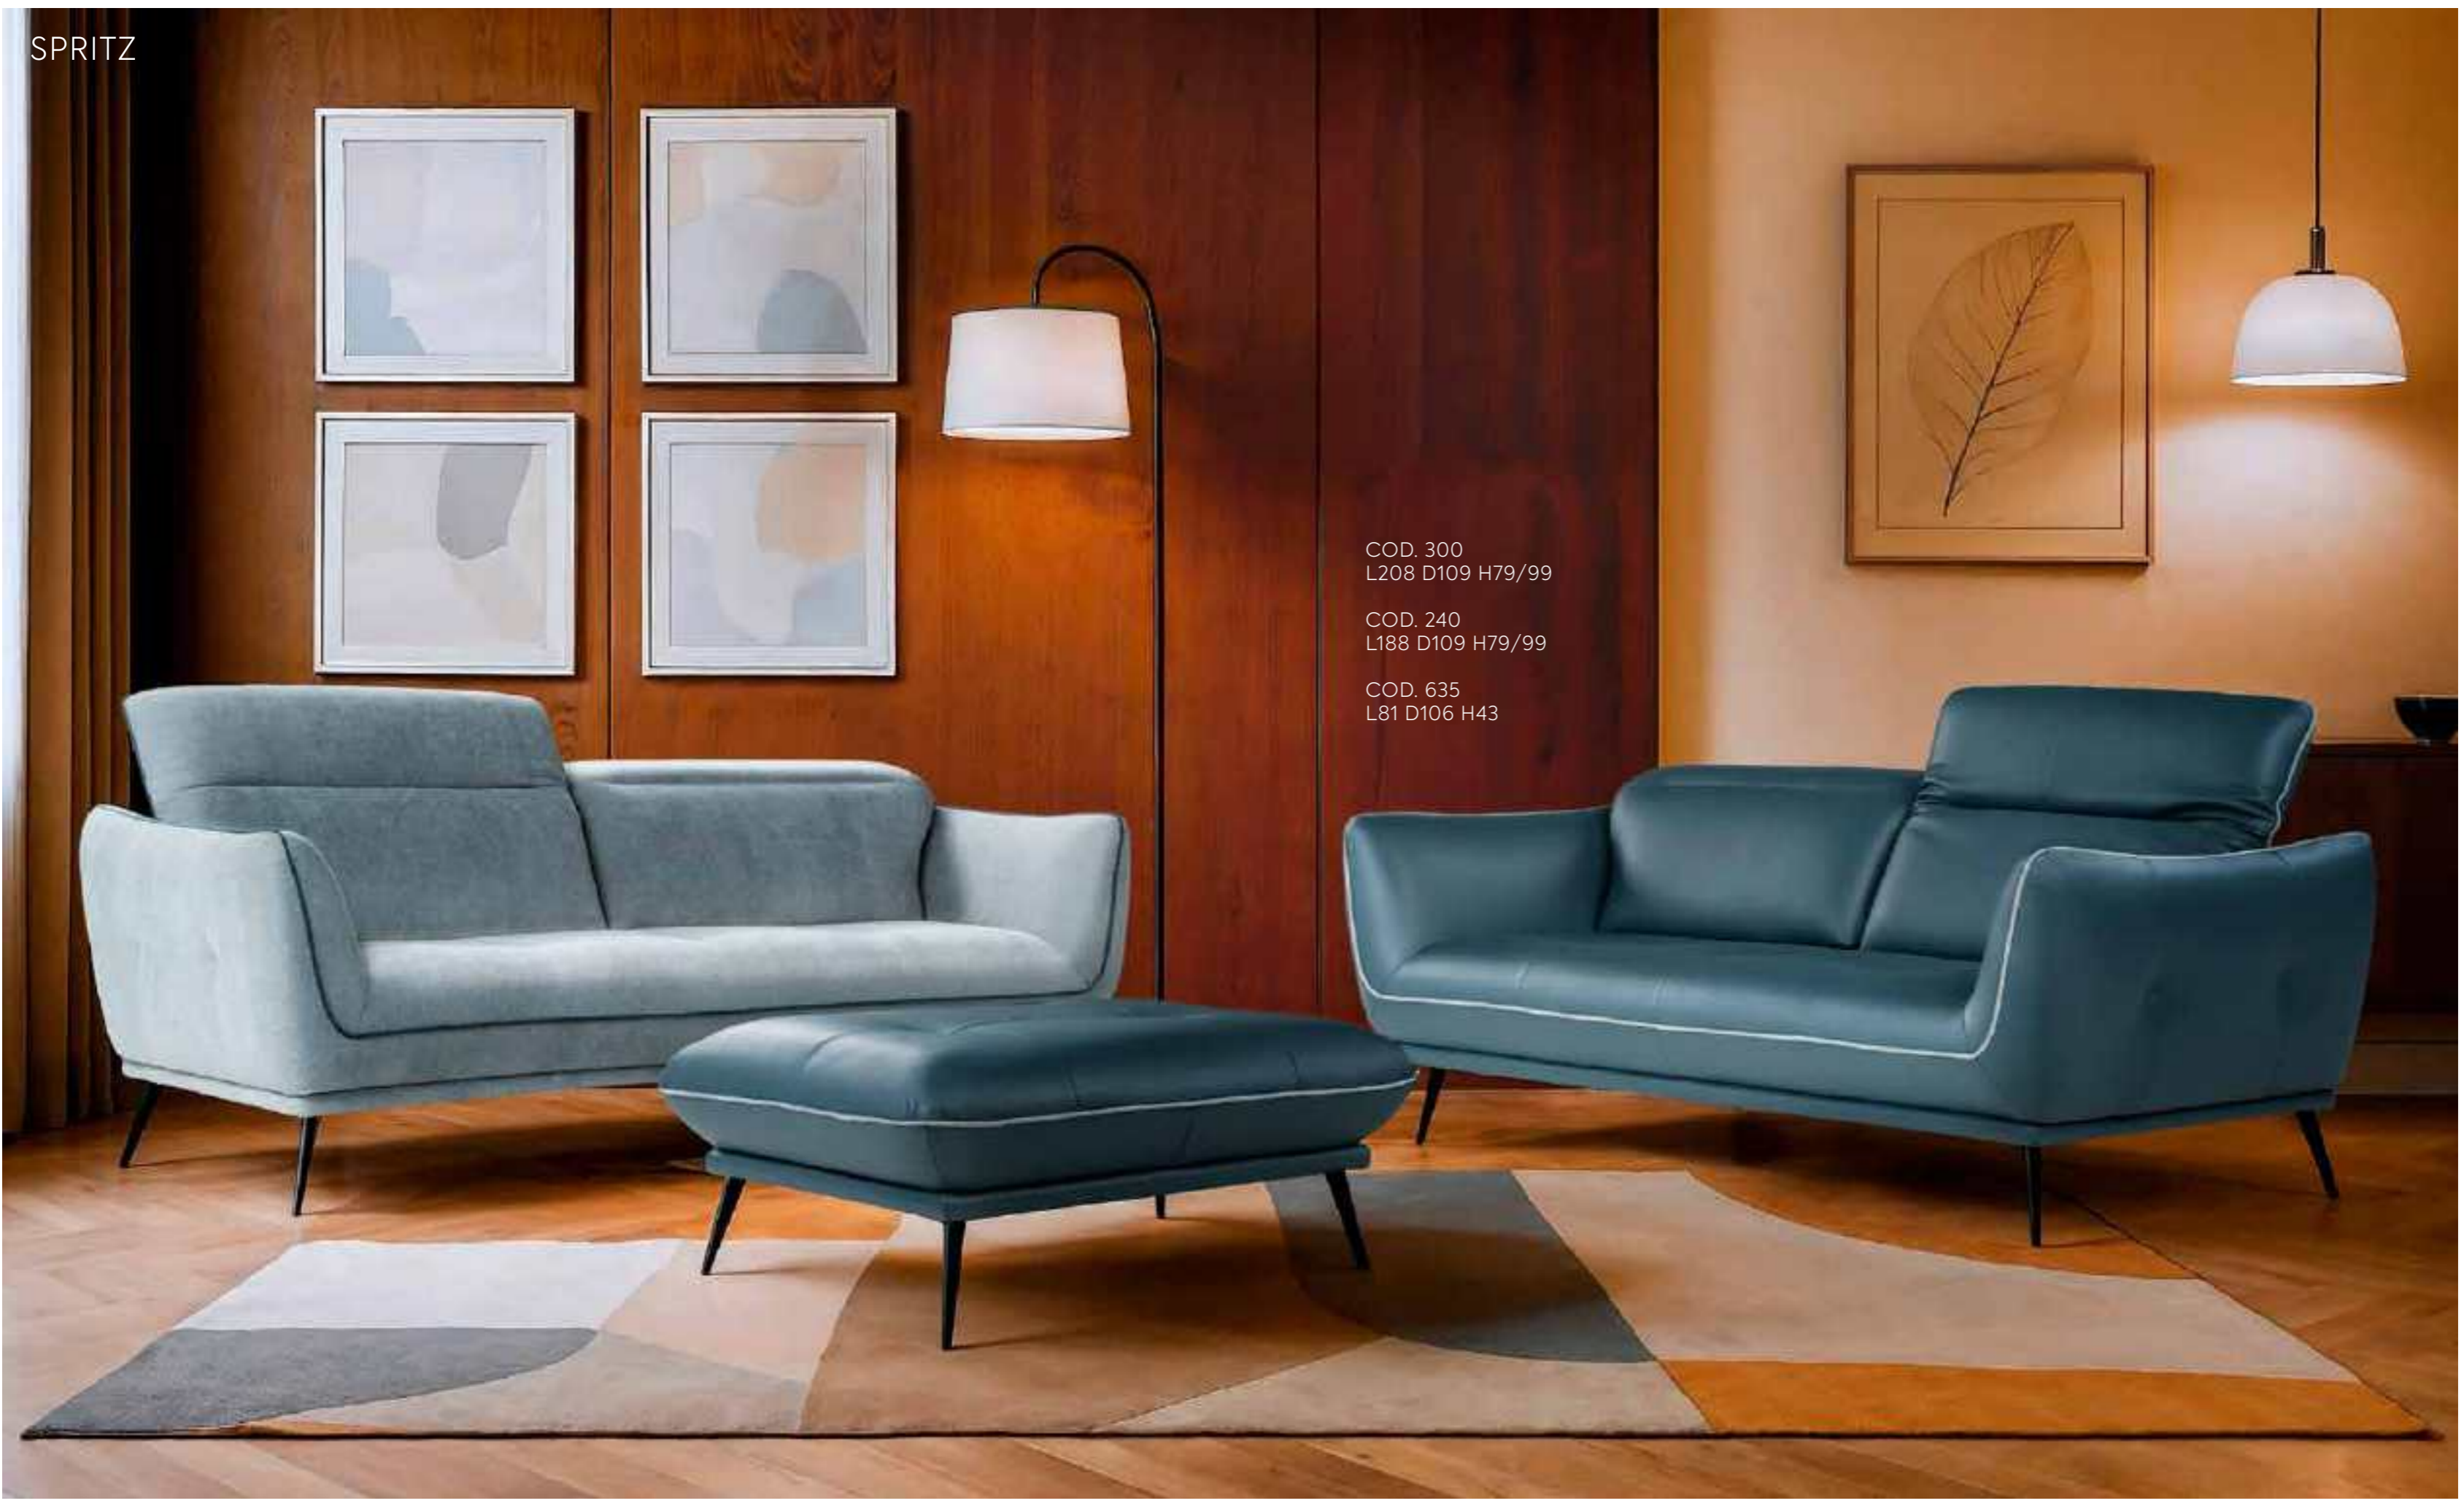

COD. 300
L208 D109 H79/99

COD. 240
L188 D109 H79/99

COD. 635
L81 D106 H43